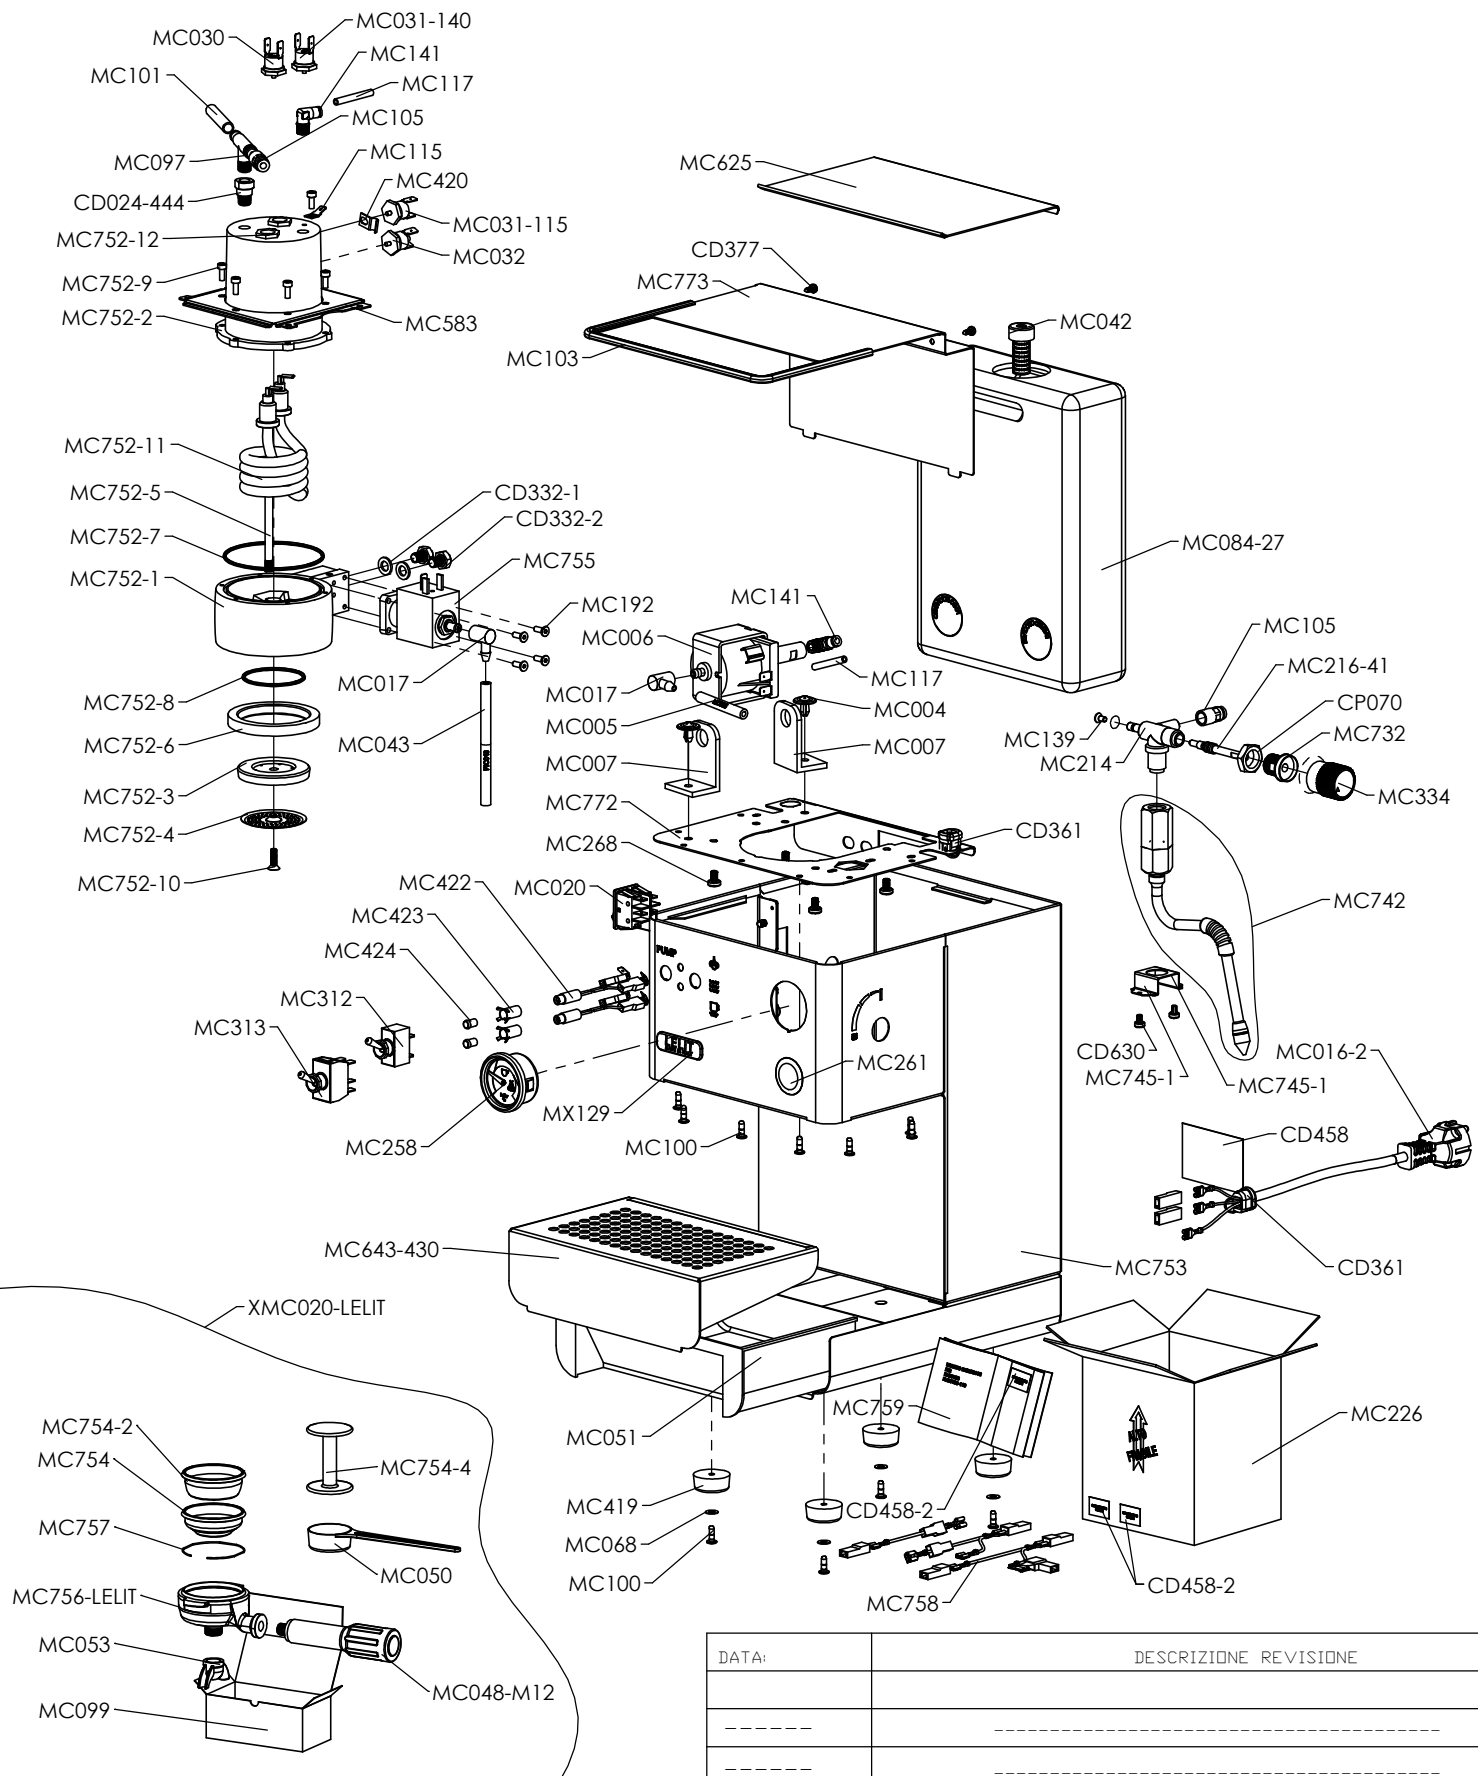

A

B

C

D

E

F

DATA:	DESCRIZIONE REVISIONE

An important choice
Gemme Italians
Producers srl
Via Del Lavoro 45
25045 Castegnato
Brescia Italy
tel.+39.030.2141199
Fax+39.030.2147637
http: www.gemme.it

Disegnato : MAURO EPIS
Data: 21-06-2013
N.Disegno-CODICE: PL41PLUS
Descrizione : **MACCHINA CAFFE' INOX CON GRUPPO
DIAMETRO 60 INTERRUITORI LEVETTA E
TERMOMETRO**
Materiale : --
TOLLERANZA : VEDERE TABELLA UNI-EN-22768-1

Note : --
QUESTO DISEGNO NON PUO' ESSERE RIPRODOTTO, COPIATO O RESO NOTO A TERZI SENZA L'AUTORIZZAZIONE DELLA GEMME.
A4
Data Revisione : 24/06/2013