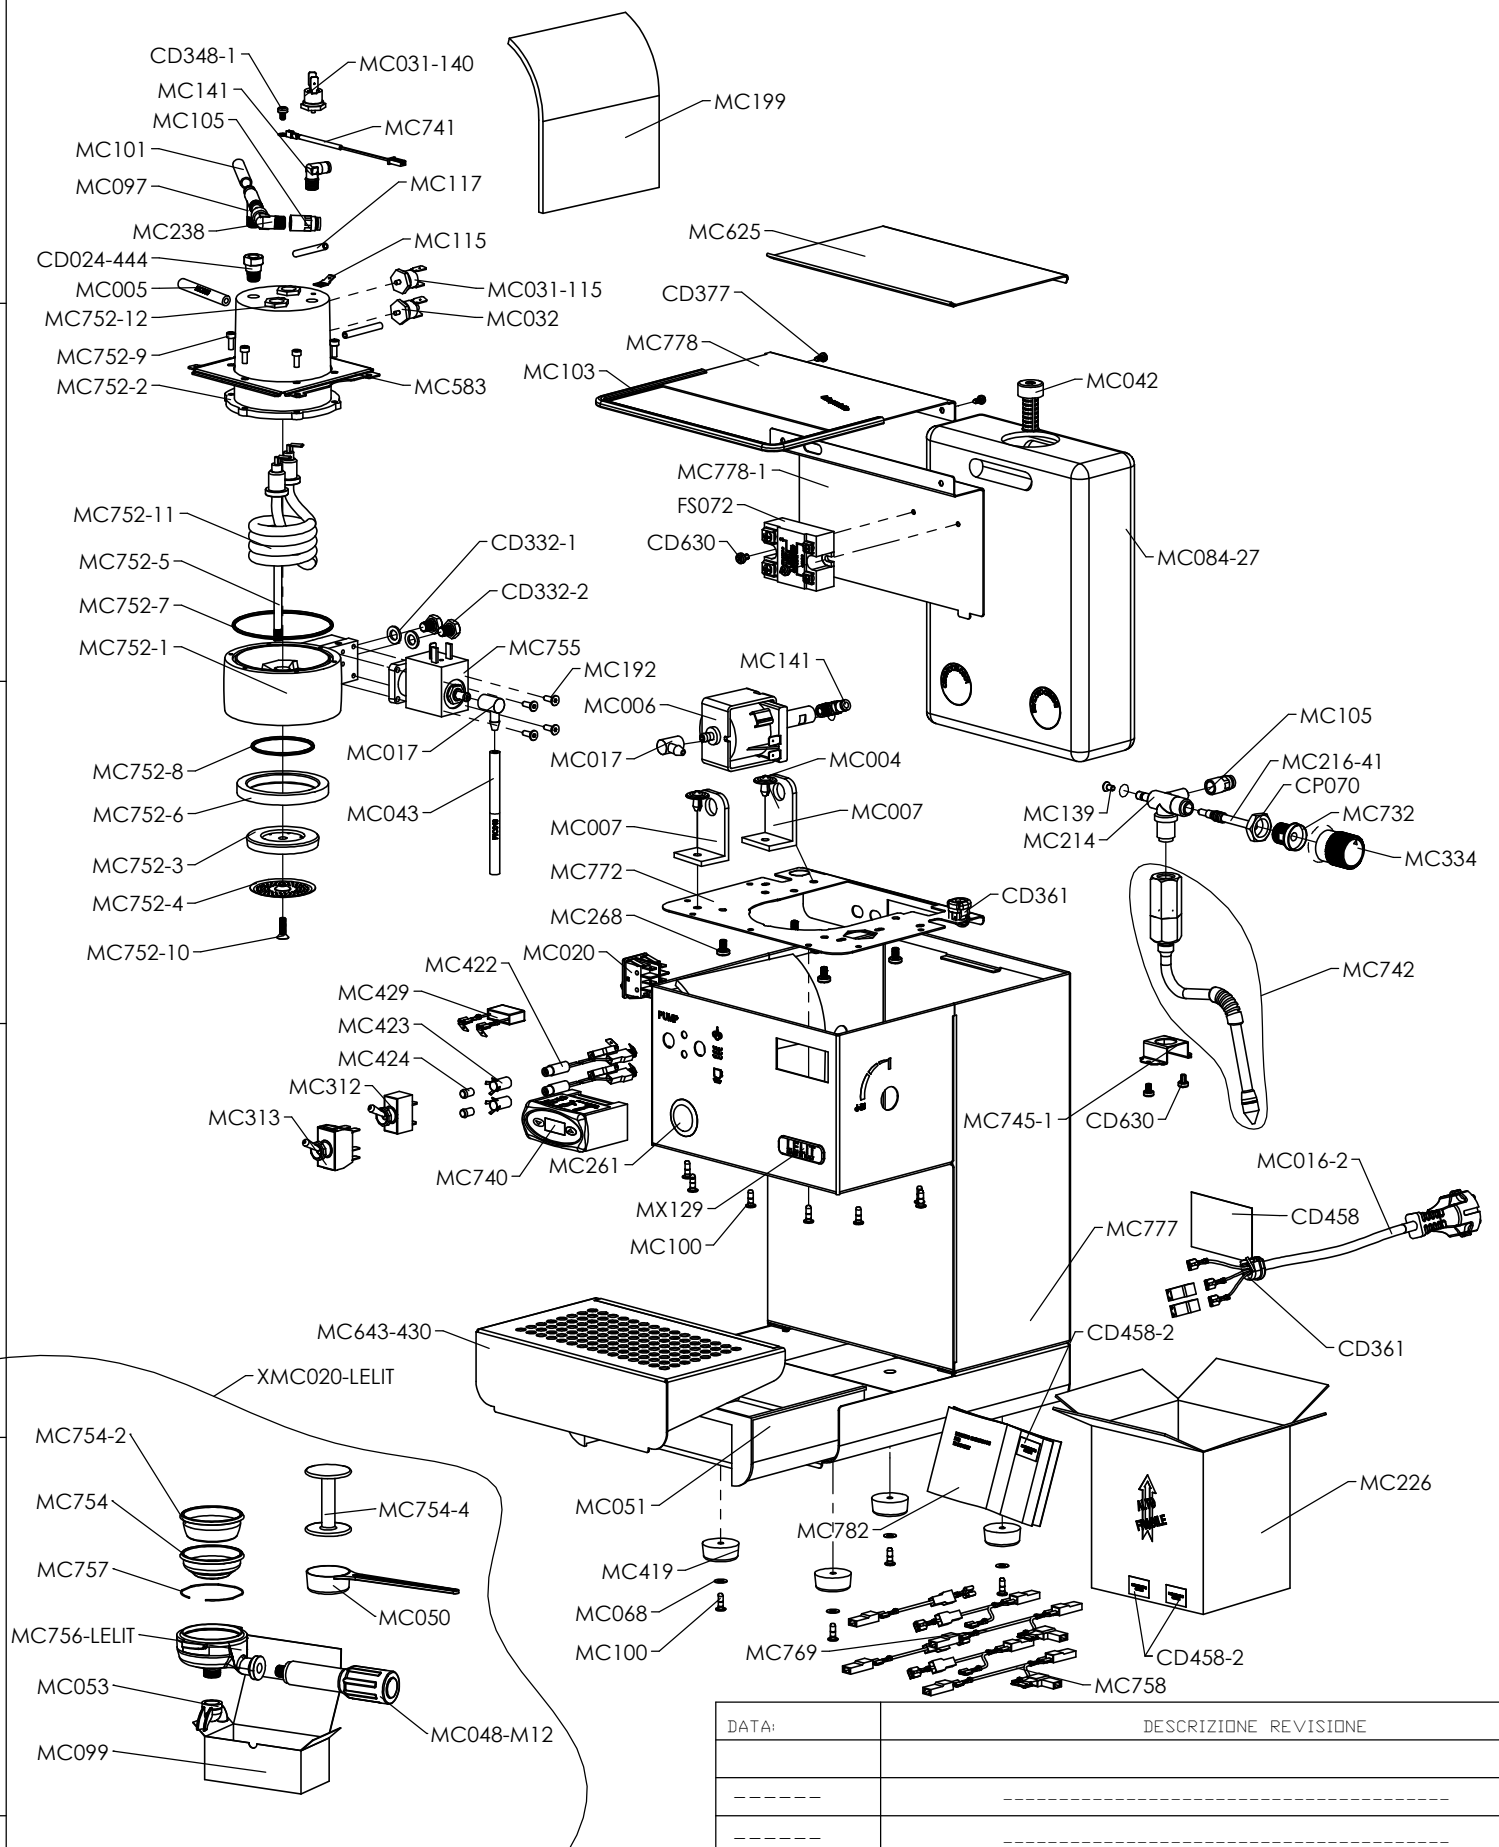

1

2

3

4

A

B

C

D

E

F

DATA:	DESCRIZIONE REVISIONE
---	-----
---	-----
---	-----

LELIT

An important choice
Gemme Italians
Producers srl
Via Del Lavoro 45
25045 Castegnato
Brescia Italy
tel.+39.030.2141199
Fax.+39.030.2147637
http: www.gemme.it

Disegnato : MAURO EPIS

Data: 24-06-2013

N.Disegno-CODICE: PL41PLUS-T

Descrizione : **MACCHINA CAFFE' INOX CON GRUPPO
DIAMETRO 60 TERMOPID INTERRUITORI
LEVETTA**

Materiale : --

TOLLERANZA : VEDERE TABELLA UNI-EN-22768-1

Note : --

QUESTO DISEGNO NON PUO'
ESSERE RIPRODOTTO, COPIATO
O RESO NOTO A TERZI SENZA
L'AUTORIZZAZIONE DELLA
GEMME.

A4

Data Revisione : 24/06/2013

Peso : --

SCALA: 1:20

foglio 1 di 1