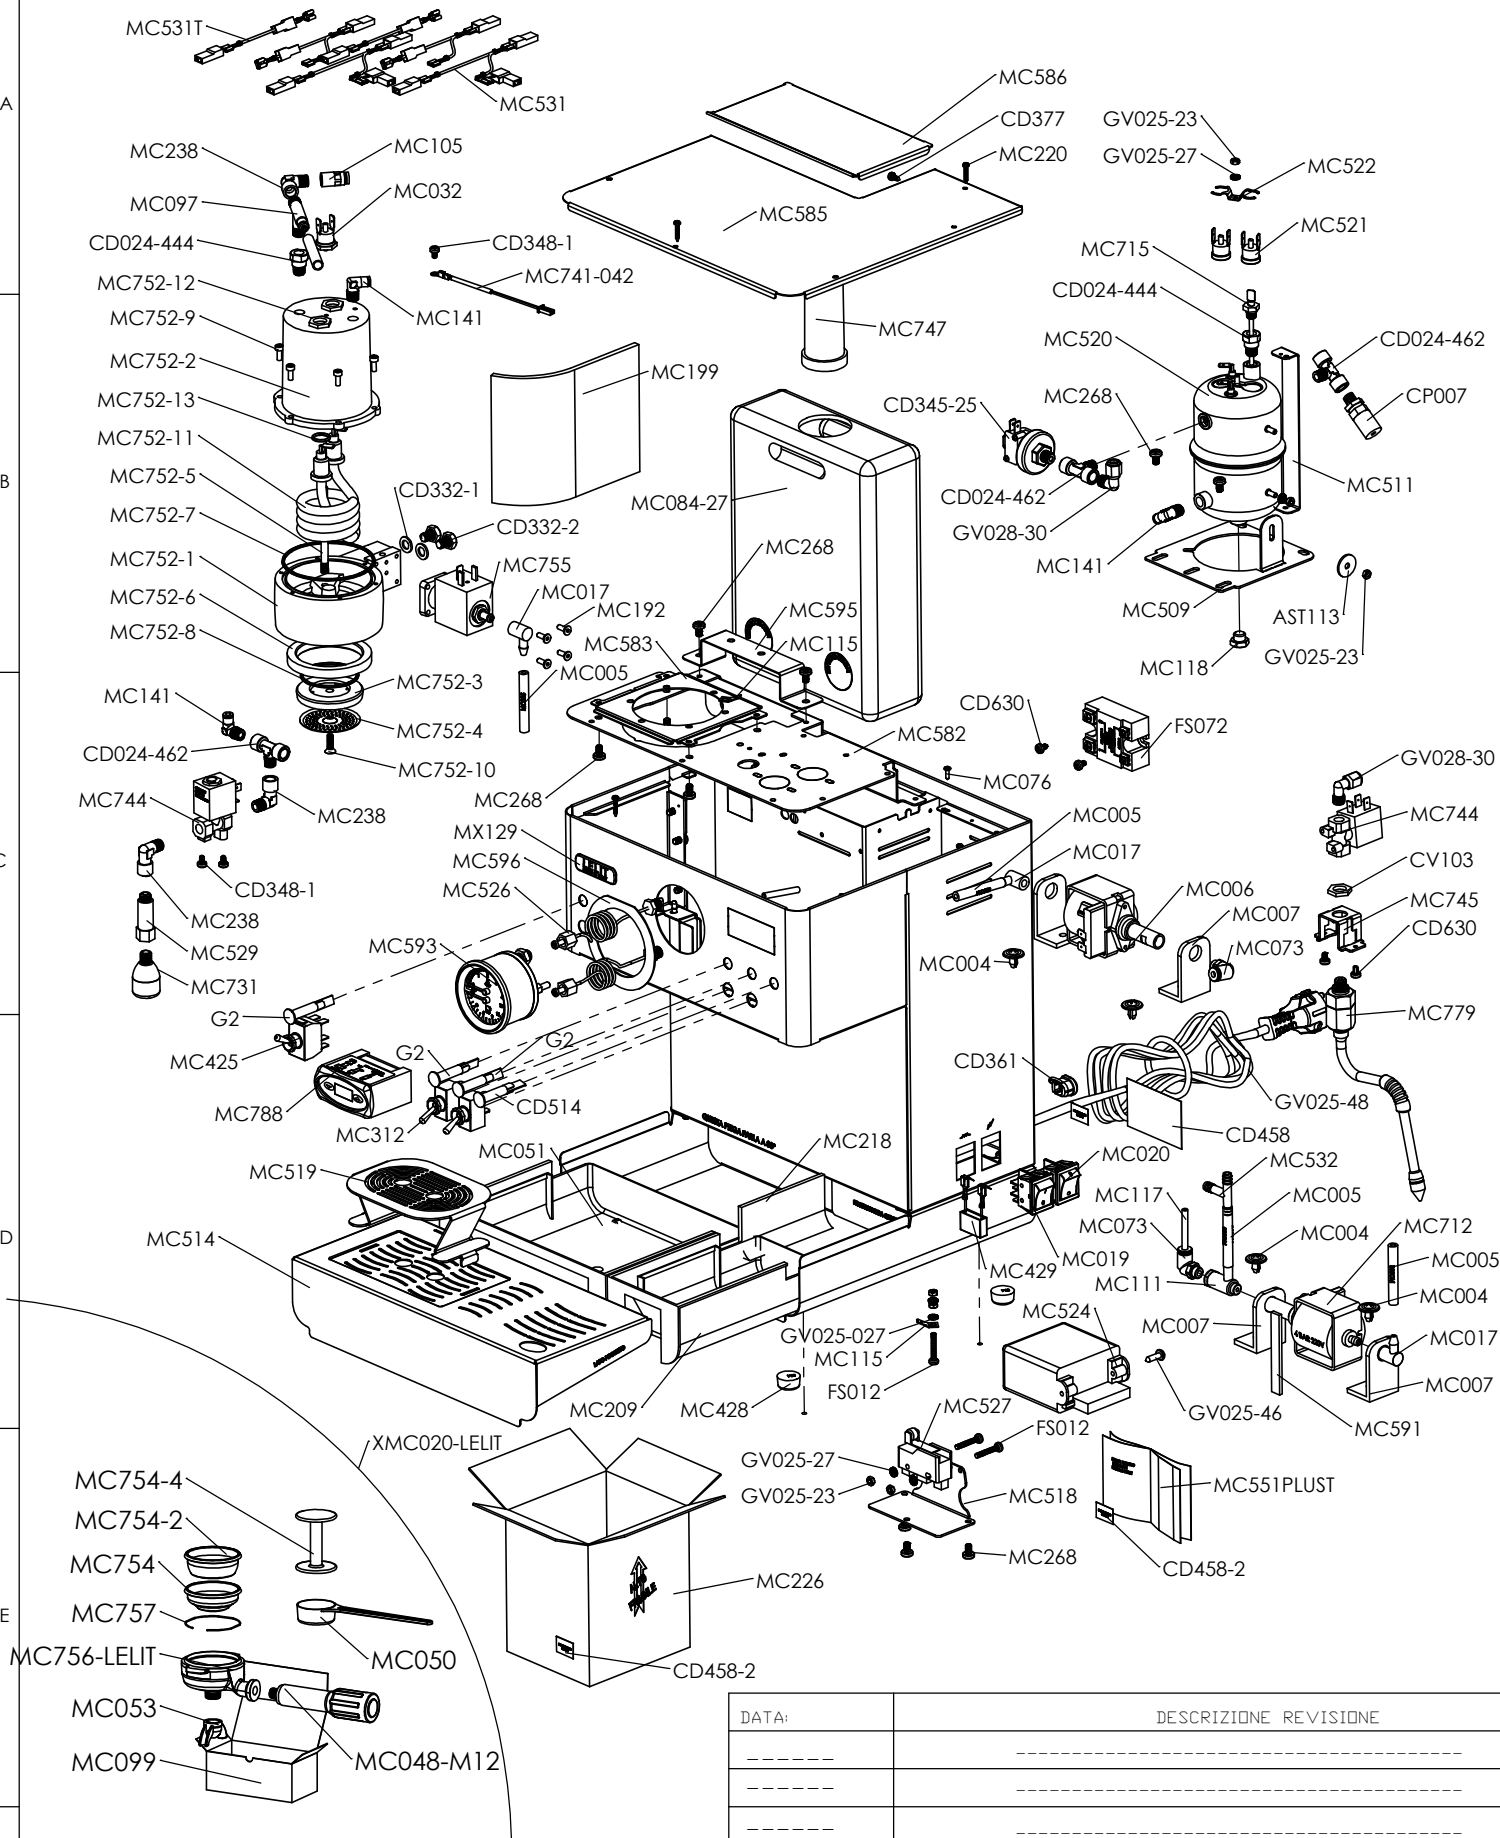

1

2

3

4

A

B

C

D

E

F

LELIT

An important choice
Gemme Italians
Producers srl
Via Del Lavoro 45
25045 Castegnato
Brescia Italy
tel.+39.030.2141199
Fax+39.030.2147637
http: www.gemme.it

Disegnato : EPIS MAURO

Data: 24-06-2013

N.Disegno-CODICE: PL60PLUST

Descrizione : **MACCHINA CAFFE' 1 GRUPPO CON CALDAIA SERVIZI**

Materiale :

TOLLERANZA : VEDERE TABELLA UNI-EN-22768-1

Note :

QUESTO DISEGNO NON PUO' ESSERE RIPRODOTTO, COPIATO O RESO NOTO A TERZI SENZA L'AUTORIZZAZIONE DELLA GEMME.

A4

Peso :

Data Revisione : 24/06/2013

SCALA: 1:50

foglio 1 di 1